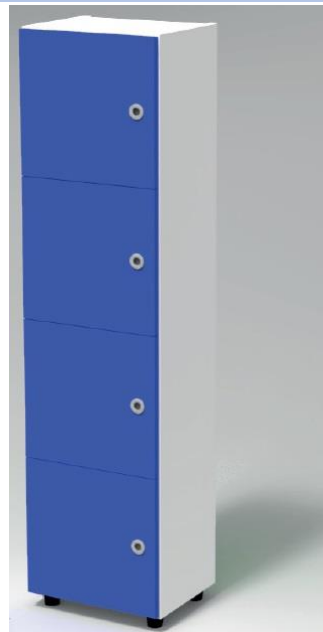

La Lucerna

CODICE ARTICOLO

VAS7414AP

Dimensioni (cm)

41x32x161h

MODULO

4 VANI E 4 ANTE

CARATTERISTICHE TECNICHE

Mobile cubetto a quattro vani e quattro ante. Realizzato in melaminico spessore 18mm con bordo ABS. Dotato di piedini in plastica con meccanismo livellatore.

FOTO ARTICOLO

COLORI ANTE DISPONIBILI *

ARANCIO